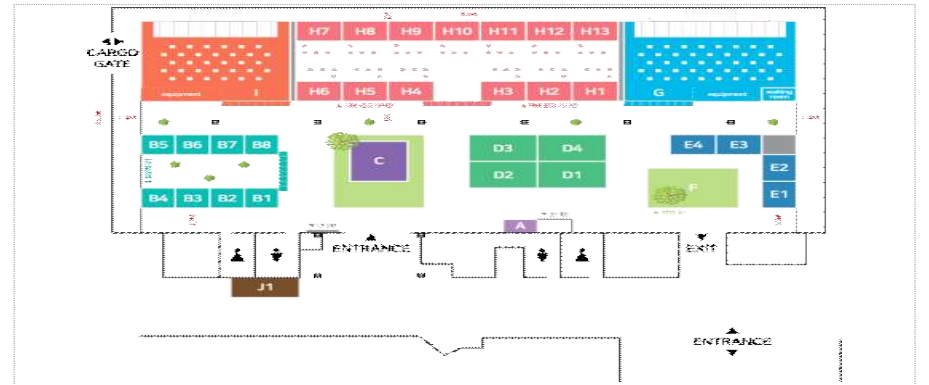

⑤ 오프라인 행사장 배치도(안)

< 행사장 배치도 >

- A 운영 사무국 B 관광 벤처기업홍보관 C 부대행사 (관광사회공헌 홍보관)
- D 관광트렌드체험 E 부대행사(이력서 컨설팅/ 퍼스널컬러진단/ 화상영어체험 외)
- F 리프레시존 G 희망존(채용설명회, 강연) H 기업채용관 I 드림관(경진대회)

⑥ 무대[취업슬루션/특별강연 관련 희망존(G) 및 미래존(M)] 운영시간표(안)

11월 16일			11월 17일		
시간	주제	세부사항	시간	주제	세부사항
11:00 ~ 12:00	공공기관 채용설명회	강연 및 Q&A	11:00 ~ 12:00	특별강연3	호텔업의 미래 (메이필드호텔 대표)
12:00 ~ 13:30	점심시간		12:00 ~ 13:00	점심시간	
13:30 ~ 14:20	채용설명회	강연 및 Q&A	13:00 ~ 17:00		(사)한국관광학회 대학생 아이디어 공모전
15:10 ~ 16:00	특별강연1	여행업의변화 (이철용 모두투어 부장)			
16:20 ~ 17:10	특별강연2	MICE업의 트렌드 ((주)크리스&파트너스 대표)			
17:10 ~ 17:30	현장 이벤트	강연 관람객 이벤트	17:30~		절 거
17:30~		1일자 종료			

※ 강연 내용, 일정, 무대사용시간 등 업데이트 예정