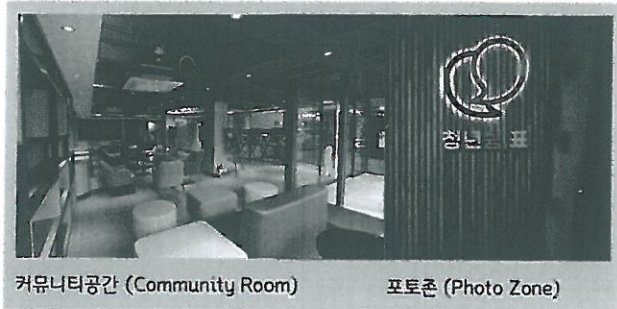

사회적 거리두기 4단계로 인해 1층 공간 (오픈 스페이스/ 평일 10:00~18:00) 만
부분개방하여 축소 운영됩니다.

* 향후 변동사항은 블로그에 공지할 예정입니다.

이용안내

- 이용대상 : 청년 누구나 / · 이용료 : 무료
- 이용시간 : 평일 10:00~21:00, 토요일 10:00~18:00/
일요일 및 공휴일 제외
- 이용문의: 031-691-9917

개인연습실

댄스연습실

밴드연습실

- 댄스 연습실 [Dance Practice Room]
- 콘텐츠 제작실 [Contents Producing Room]
- 밴드연습실 [Band Practice Room]
- 개인 연습실 [Private Practice Room]

1F 만남 스페 : Open Space

- 커뮤니티 공간 [Community Room]
- 공연장 [Concert Hall]
- 강연공간 [Lecture Hall]
- 셀프카페 [Self-Cafe]
- 포토존 [Photo Zone]

커뮤니티공간 (Community Room)

포토존 (Photo Zone)

2F 나아감 進 : Working Space

1인스터디룸

공유오피스

교육실

그룹스터디룸

휴게실